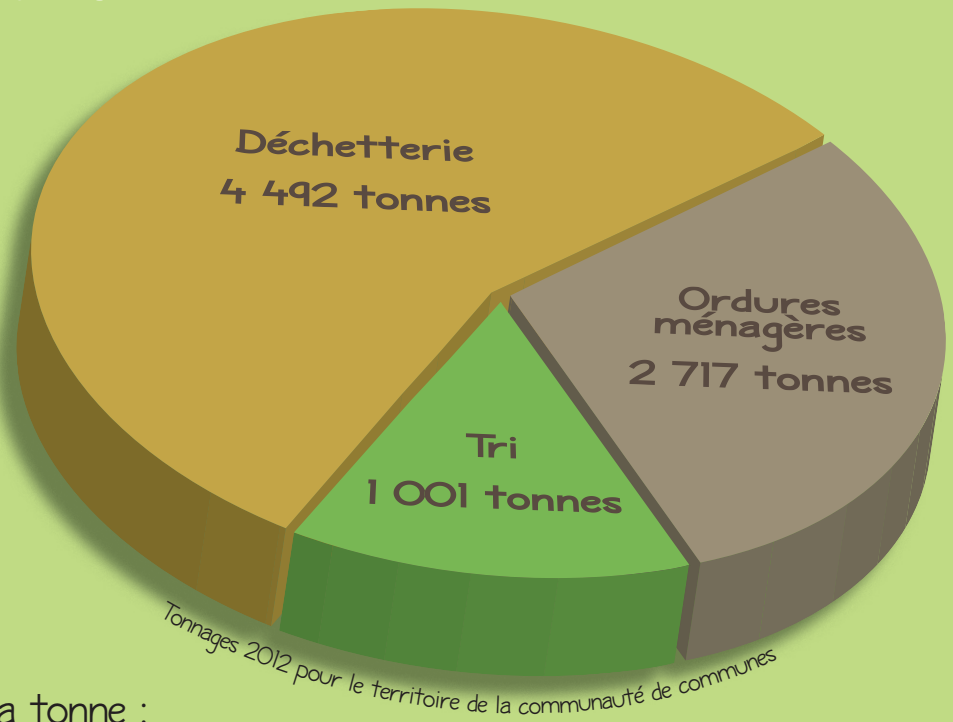

## Les déchets ménagers en chiffres pour l'année 2012

Coût à la tonne :

Une tonne d'ordures ménagères coûte **175 euros**

Une tonne en déchetterie coûte **65 euros**

Une tonne de tri sélectif **rapporte 16 euros**

Une tonne de refus de tri coûte **294 euros**

Collecte et traitement des ordures ménagères	475 660 €
Collecte et traitement en déchetterie	352 379 €
Collecte et traitement du tri sélectif	171 810 €
<b>TOTAL DÉPENSES 2012</b>	<b>999 849 €</b>